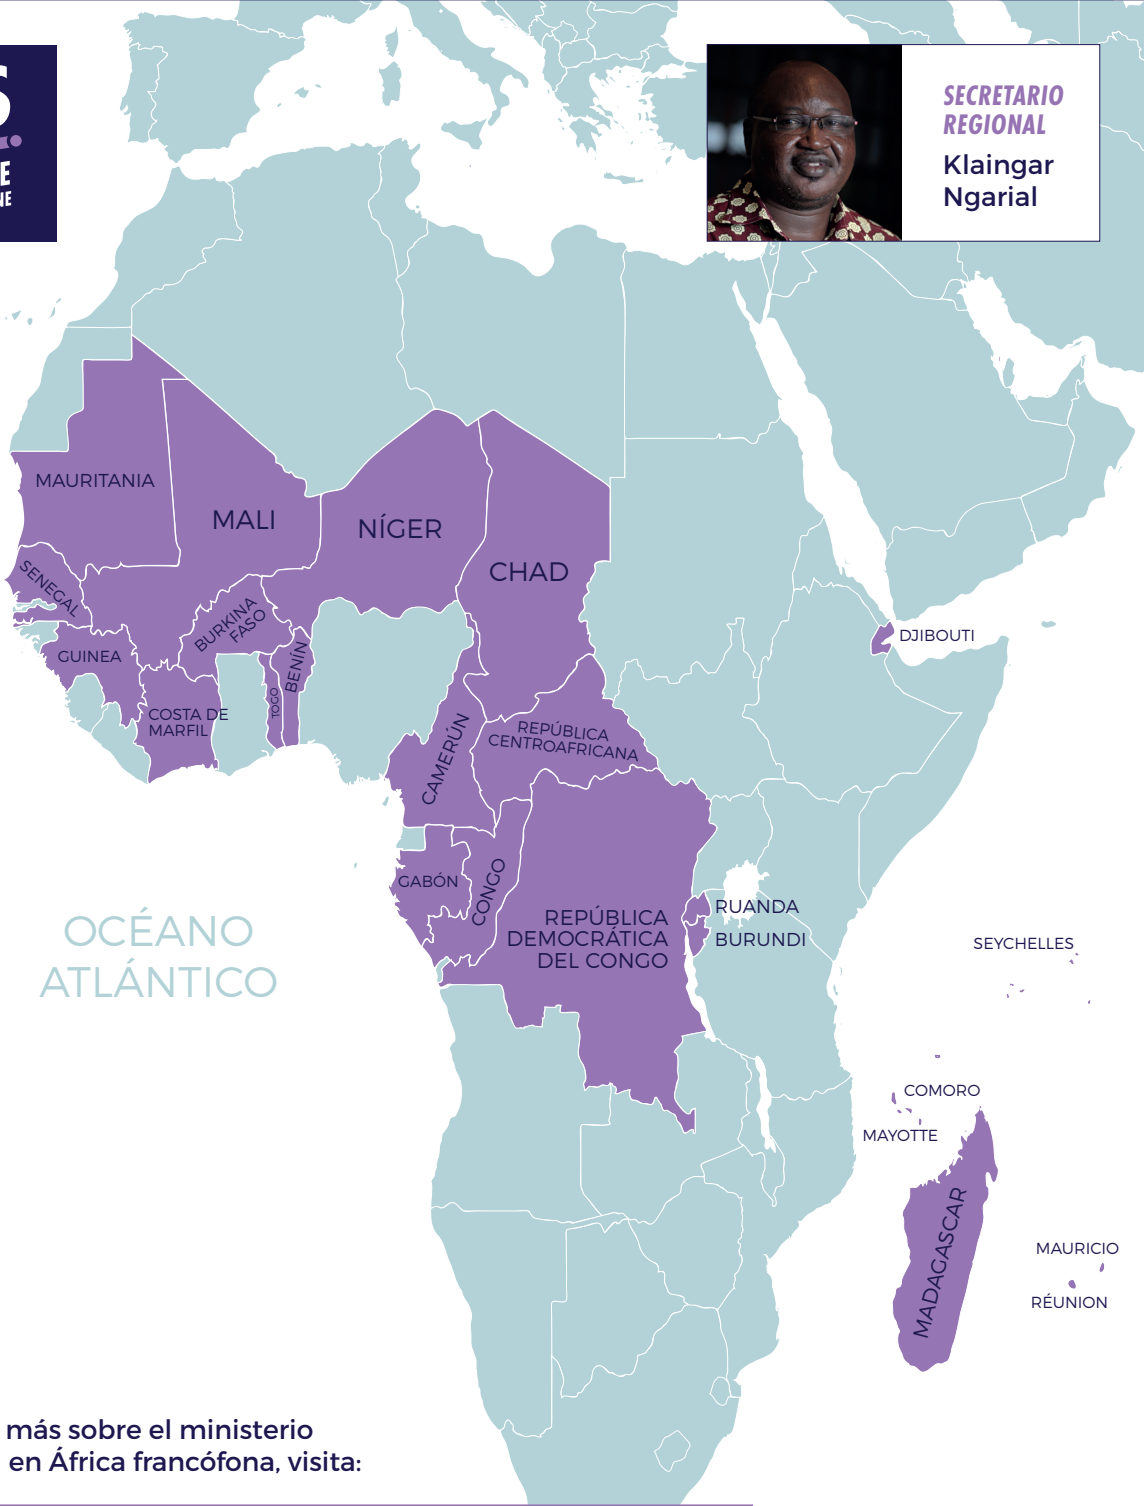

SECRETARIO REGIONAL
Klaingar Ngarial

OCEANO ATLANTICO

Para saber más sobre el ministerio estudiantil en África francófona, visita:

IFESWORLD.ORG/AFRICAFRANCOFONA

#IFESWORLD

18
MOVIMIENTOS AFILIADOS

MÁS DE 9 MILLION
DE ESTUDIANTES EN LA REGIÓN

1
MOVIMIENTO PIONERO

22.000
ESTUDIANTES EN MOVIMIENTOS DE IFES

MOVIMIENTOS AFILIADOS INCLUYEN:

- GBEEB BENÍN
- UGBB BURKINA FASO
- UGBB BURUNDI
- GBEEC CAMERÚN
- UJC CHAD
- GBUSC CONGO
- CBUCI COSTA DE MARFIL
- GBU REPÚBLICA DEMOCRÁTICA DEL CONGO
- GBG GABÓN
- GBEEG GUINEA
- UGBM MADAGASCAR
- SCF MAURICIO
- GBU NÍGER
- GBUR RUANDA
- GBUSS SENEGAL
- GBUST TOGO