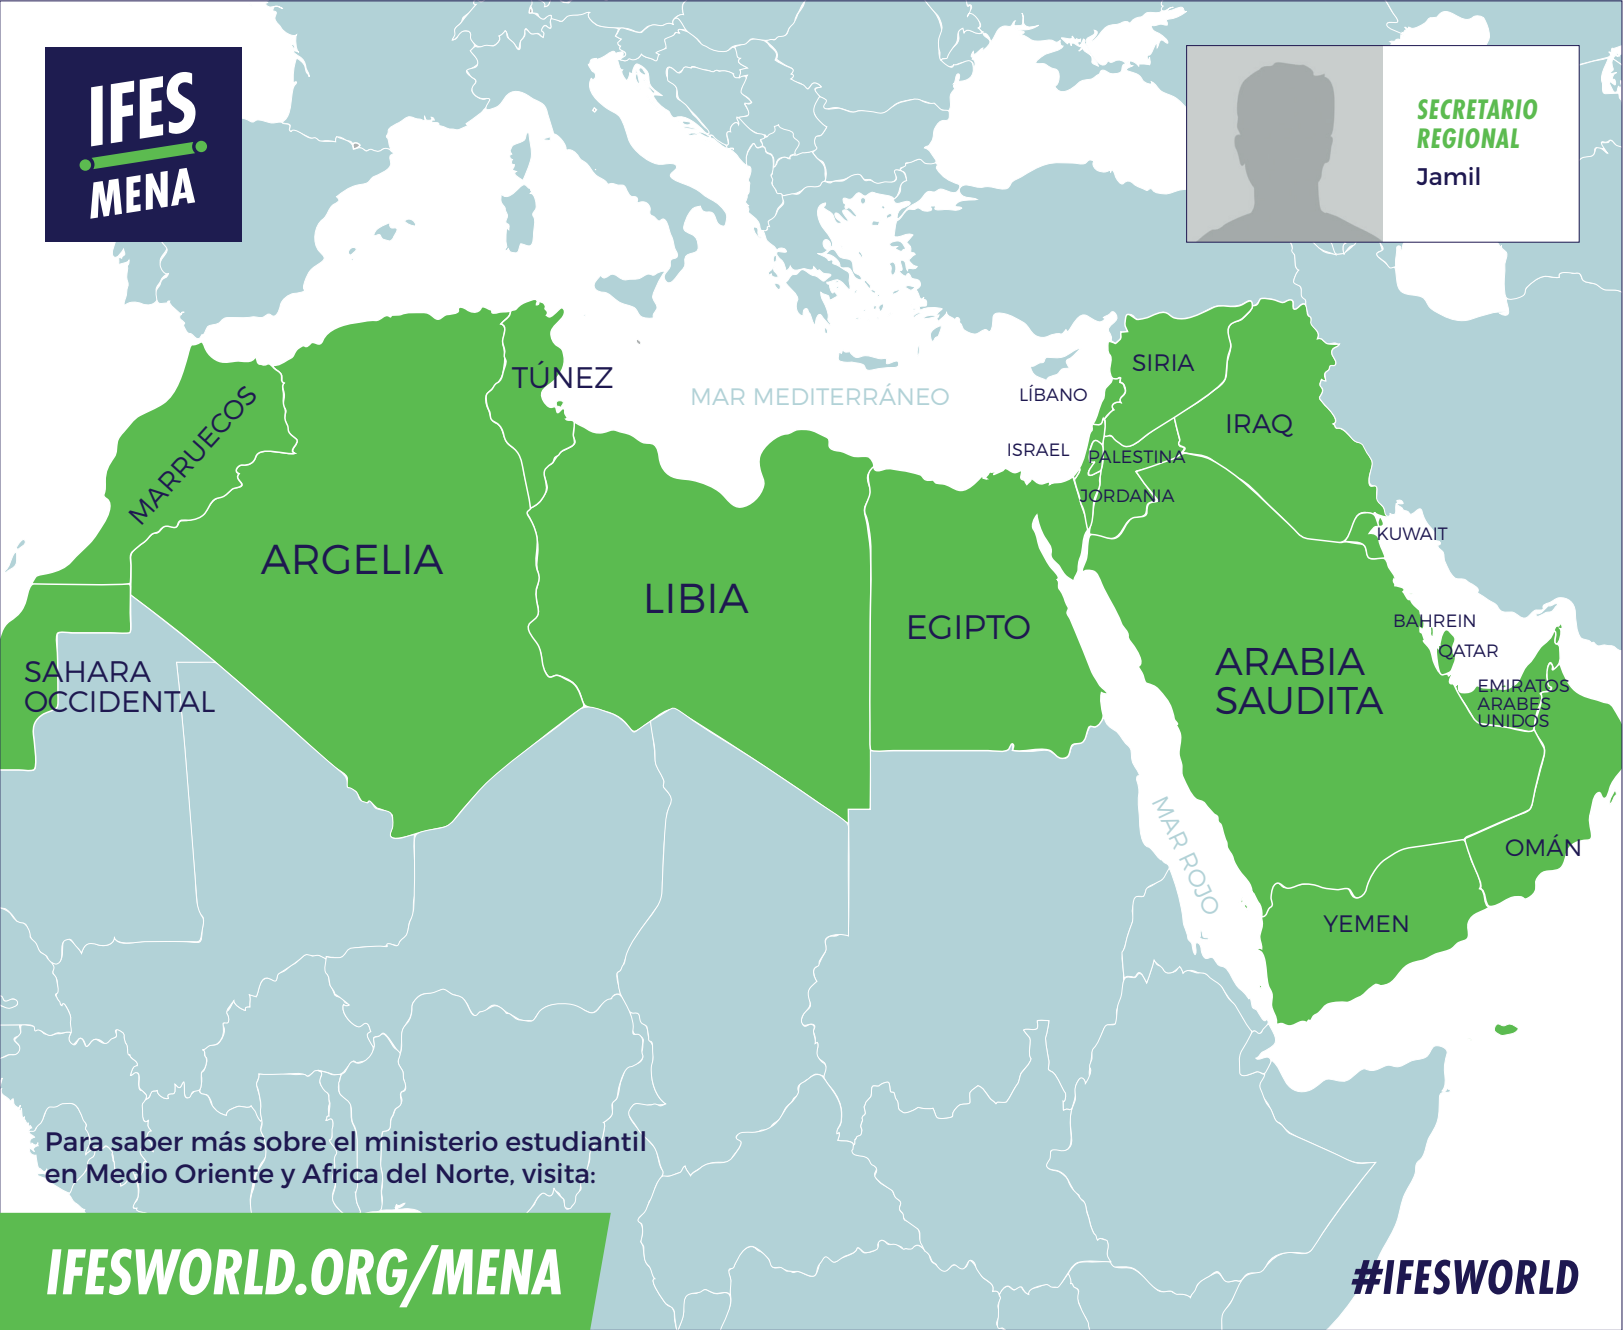

**153**  
MILLONES  
DE JÓVENES EN LA REGIÓN

**MOVIMIENTOS AFILIADOS:**

- ABUA ARGENTINA
- CCU BOLIVIA
- ABUB BRASIL
- GBUCH CHILE
- UCU COLOMBIA
- ECU COSTA RICA
- KOINONÍA CUBA
- ADEE REPÚBLICA DOMINICANA
- ECU ECUADOR
- MUC EL SALVADOR
- GEU GUATEMALA
- CCUH HONDURAS
- COMPA MÉXICO
- CECNIC NICARAGUA
- CEC PANAMÁ
- GBUP PARAGUAY
- AGEUP PERÚ
- ABU PUERTO RICO
- CBUU URUGUAY
- MUEVE VENEZUELA

**19,6**  
MILLONES  
DE ESTUDIANTES DE EDUCACIÓN SUPERIOR

**3**  
MOVIMIENTOS PIONEROS

**200**  
SEMANAS DE MISIONES EN 2018

**MOVIMIENTOS AFILIADOS INCLUYEN:**

- BSKSH ALBANIA
- ÖSM AUSTRIA
- GBU BÉLGICA
- ICTHUS BÉLGICA
- EUSFBH BOSNIA
- BCSU BULGARIA
- STEP CROACIA
- UKH REPÚBLICA CHECA
- KFS DINAMARCA
- EEÜ ESTONIA
- KFS ISLAS FEROE
- OPKO FINLANDIA
- GBU FRANCIA
- SMD ALEMANIA
- UCCF GRAN BRETAÑA
- SXEF GRECIA
- MEKDSZ HUNGRÍA
- KSH ISLANDIA
- CUI IRLANDA
- GBU ITALIA
- LKSB LETONIA
- LKSB LITUANIA
- EUS MONTENEGRO
- IFES PAÍSES BAJOS
- SEAM MACEDONIA DEL NORTE
- NKSS NORUEGA
- CHSA POLONIA
- GBU PORTUGAL
- OSCER RUMANÍA
- EUS SERBIA
- VBH ESLOVAQUIA
- ZVES ESLOVENIA
- GBU ESPAÑA
- CREDO SUECIA
- VBG SUIZA
- GBEU SUIZA

Para saber más sobre el ministerio estudiantil en Europa, visita:

**IFESWORLD.ORG/EUROPA**

**#IFESWORLD**

SECRETARIO REGIONAL  
Jamil

10  
MOVIMIENTOS  
AFILIADOS

15  
DE LOS  
18

PAÍSES DE  
LA REGIÓN SE  
ENCUESTRAN  
EN LA LISTA DE  
OBSERVACIÓN  
MUNDIAL DE  
PUERTAS  
ABIERTAS

4  
MOVIMIENTOS  
PIONEROS

MOVIMIENTOS AFILIADOS  
INCLUYEN:

- FCSI ISRAEL
- LIFES LÍBANO
- SIM SIRIA

Para saber más sobre el ministerio estudiantil  
en Medio Oriente y Africa del Norte, visita:

[IFESWORLD.ORG/MENA](http://IFESWORLD.ORG/MENA)