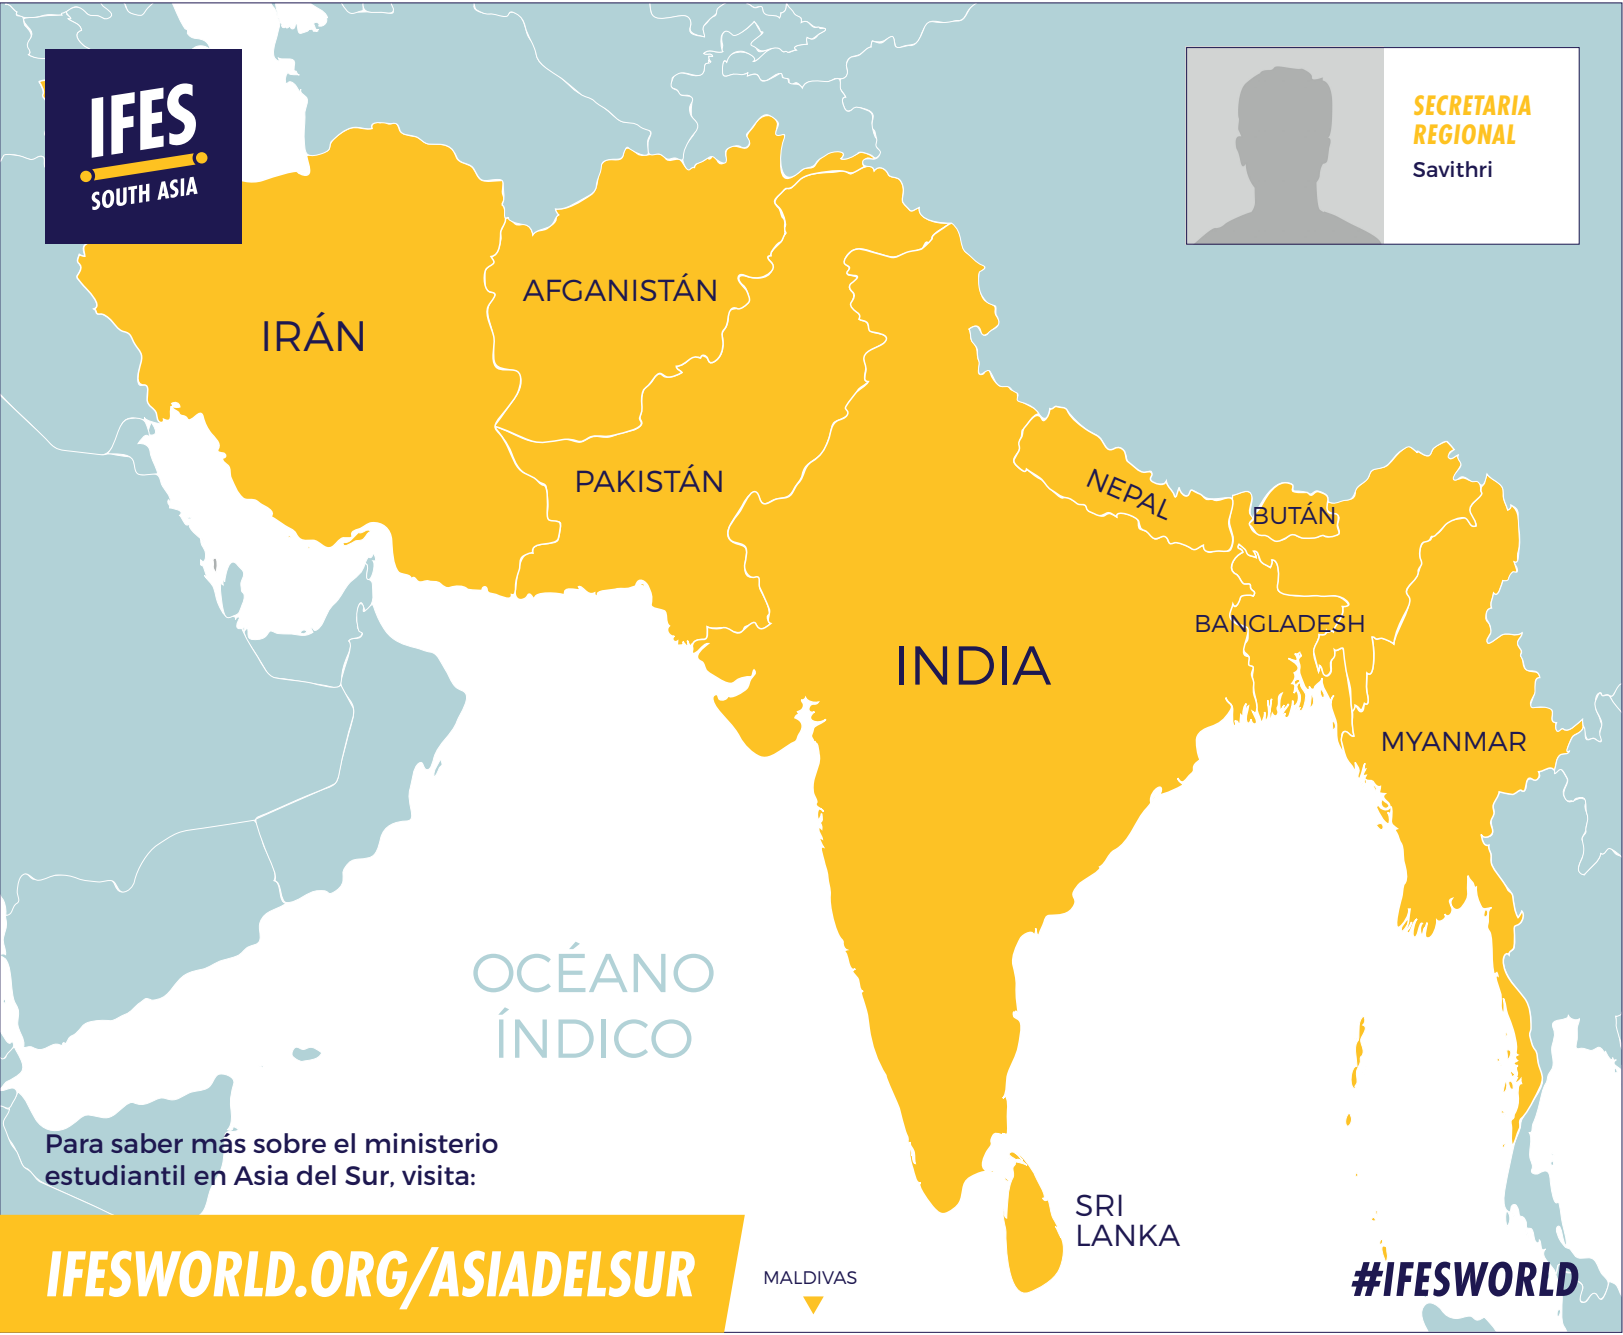

SECRETARIA REGIONAL
Savithri

6 MOVIMIENTOS AFILIADOS

10 PAÍSES DE LA REGIÓN SE ENCUENTRAN EN LA LISTA DE OBSERVACIÓN MUNDIAL DE PUERTAS ABIERTAS

2 MOVIMIENTOS PIONEROS

30.000 ESTUDIANTES EN UESI INDIA (EL MOVIMIENTO MÁS GRANDE)

MOVIMIENTOS AFILIADOS INCLUYEN:

- BFSB BANGLADESH
- UESI INDIA
- MFES MYANMAR
- NBCBS NEPAL
- PFES PAKISTÁN
- FOCUS SRI LANKA

Para saber más sobre el ministerio estudiantil en Asia del Sur, visita:

IFESWORLD.ORG/ASIADELSUR